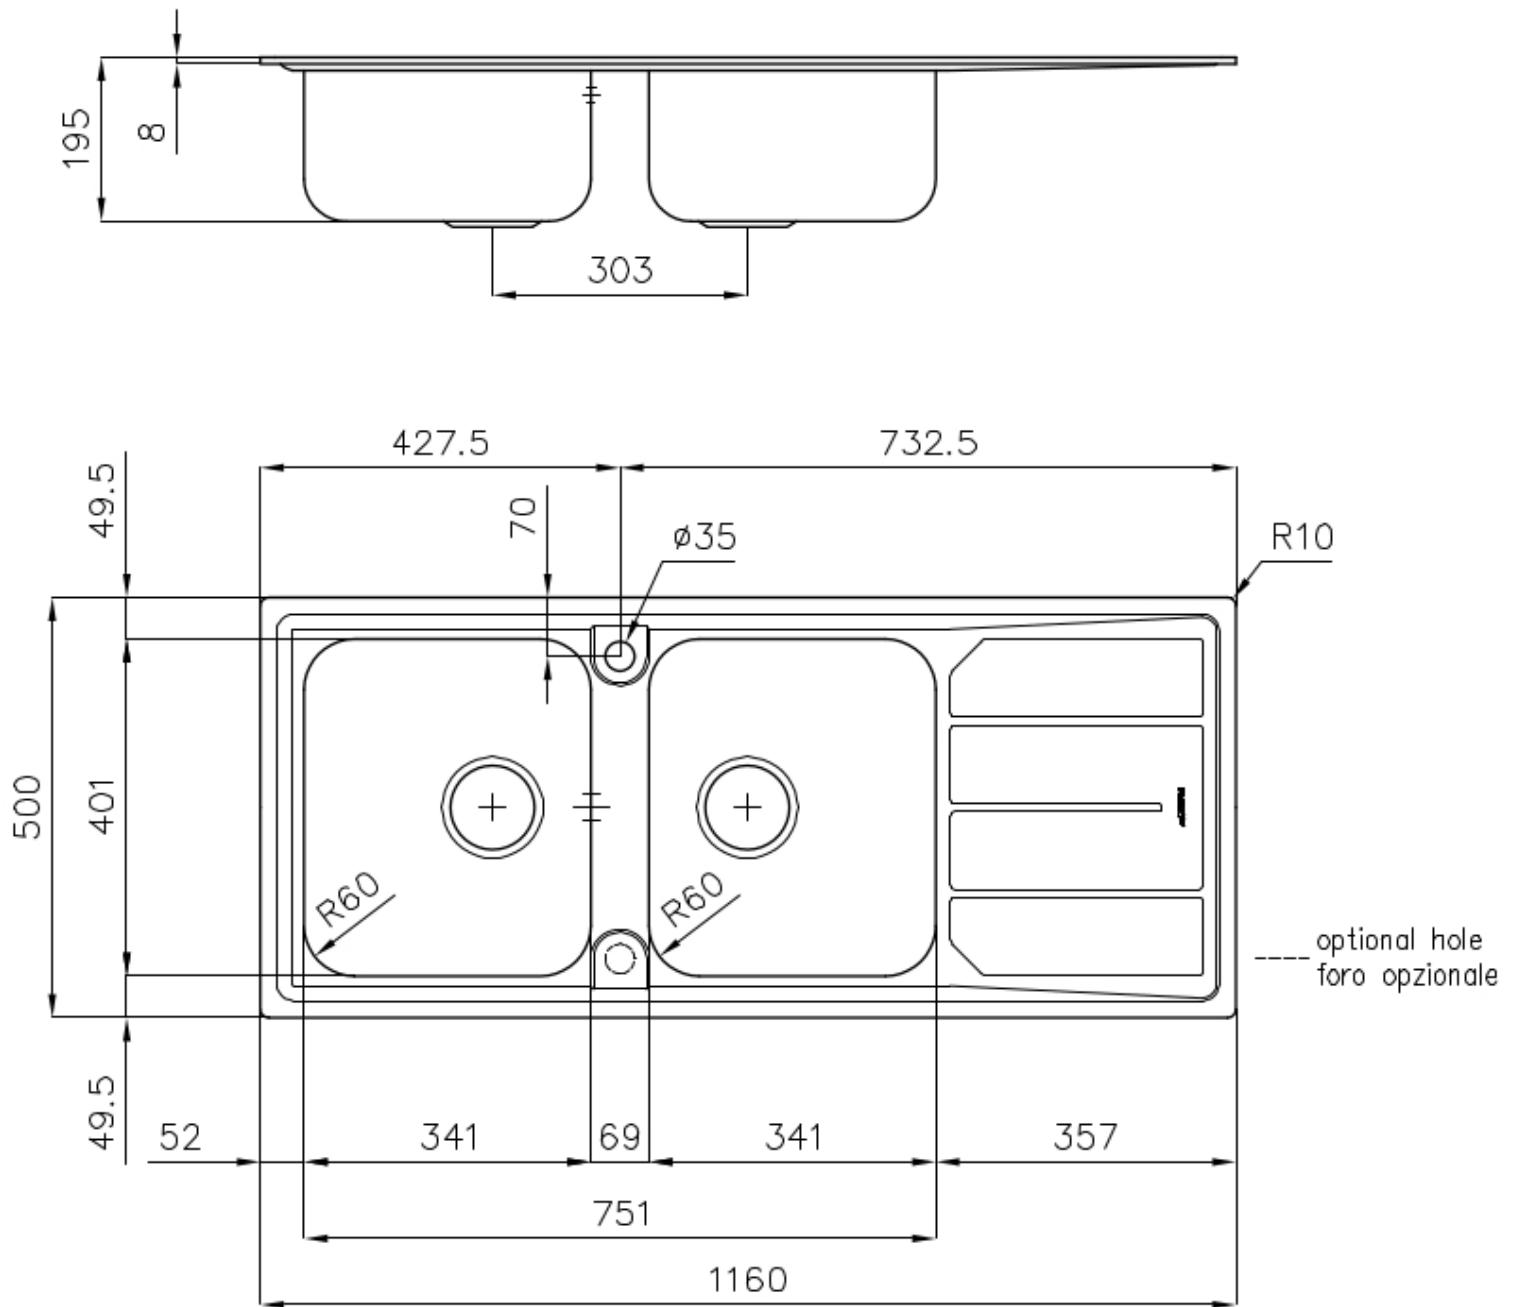

DATI TECNICI